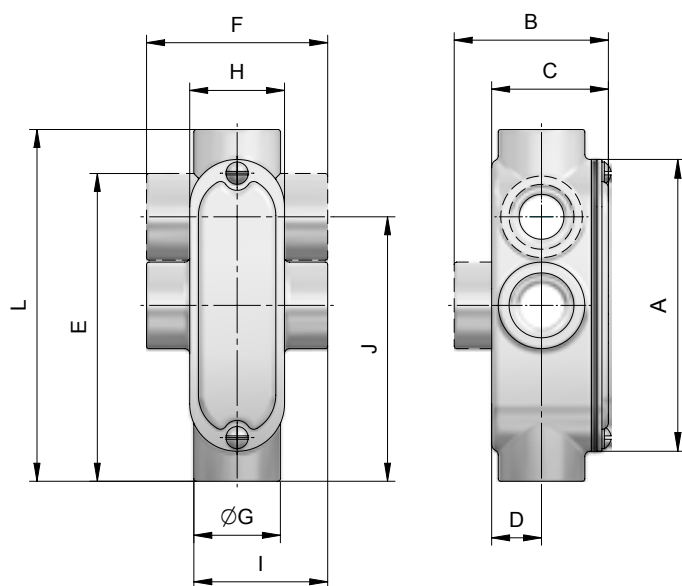

## DADOS CONSTRUTIVOS

Corpo fabricado em liga de alumínio fundido copper free, resistente à corrosão. Tampa em chapa de alumínio fosco, fixada ao corpo através de parafusos em aço inox. Guarnição em neoprene.

## APLICAÇÃO

Passagem e ligação de condutores elétricos.

## INSTALAÇÃO E MANUTENÇÃO

Fornecido com entradas de  $\varnothing$  1/2" a 4", com roscas BSP (B) ou NPT (N).

Ø Rosca	Dimensões (mm)										
	A	B	C	D	E	F	G	H	I	J	L
1/2"	116	70	50	19	130	76	35	38	57	105	141
3/4"	116	70	50	19	130	76	35	38	57	105	141
1"	129	80	57	23	150	89	44	45	67	124	168
1 1/4"	180	98	78	34	196	111	60	63	86	165	212
1 1/2"	180	98	78	34	196	111	60	63	86	165	212
2"	210	125	97	41	232	136	74	80	107	192	255
2 1/2"	228	146	108	44	265	168	90	90	126	220	300
3"	228	154	124	54	268	180	108	108	145	214	312
4"	280	190	148	65	320	210	130	130	170	255	360

Produto	Código	Ø Rosca
	BLWA/E-01	1/2"
	BLWA/E-02	3/4"
	BLWA/E-03	1"
	BLWA/E-04	1 1/4"
	BLWA/E-05	1 1/2"
	BLWA/E-06	2"
	BLWA/E-07	2 1/2"
	BLWA/E-08	3"
	BLWA/E-10	4"

Produto	Código	Ø Rosca
	BLWA/LB-01	1/2"
	BLWA/LB-02	3/4"
	BLWA/LB-03	1"
	BLWA/LB-04	1 1/4"
	BLWA/LB-05	1 1/2"
	BLWA/LB-06	2"
	BLWA/LB-07	2 1/2"
	BLWA/LB-08	3"
	BLWA/LB-10	4"