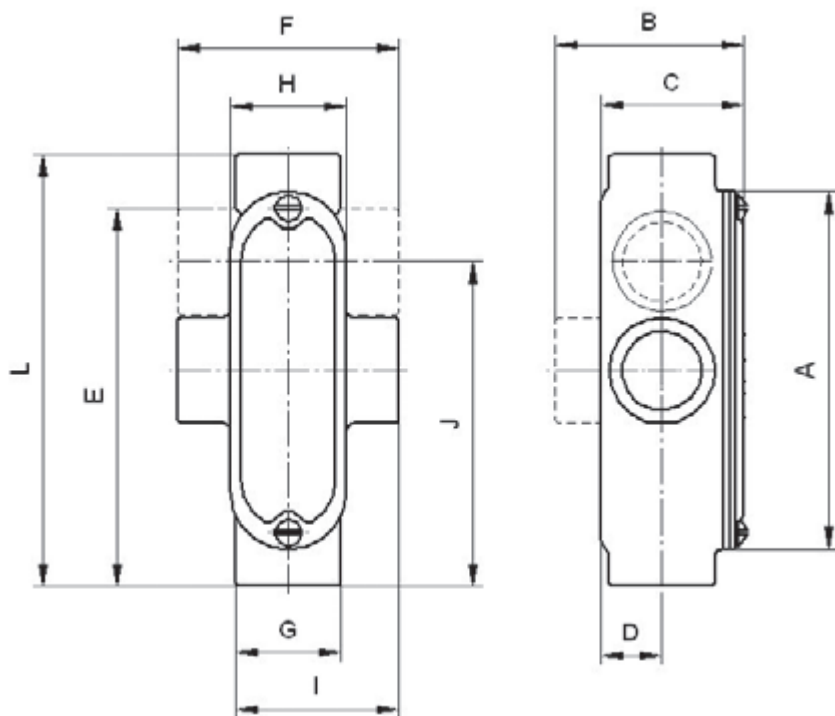

Blindatele em Ferro a Prova de Tempo e Uso Industrial

MODELO BLWF

GRAU DE PROTEÇÃO: IP65

DADOS CONSTRUTIVOS

Corpo e tampa fabricados em ferro nodular fundido.
Tampa fixada ao corpo através de parafusos em aço inox. Junta de vedação em neoprene.

INSTALAÇÃO E MANUTENÇÃO

Fornecido com entradas de \varnothing 1/2" a 4", com roscas BSP (B) ou NPT (N).

DADOS TÉCNICOS

1

2

3

4

5

6

7

Ø Rosca	Dimensões (mm)									
	A	B	C	D	E	F	G	H	I	J
1/2"	93	70	46	17	115	80	34	58	100	138
3/4"	110	80	58	21	134	90	42	65	114	156
1"	125	85	60	22	154	100	44	72	132	180
1 1/4"	140	96	70	28	168	108	56	84	140	194
1 1/2"	152	108	76	30	174	124	60	94	144	215
2"	178	118	90	39	210	136	78	108	170	238
2 1/2"	226	146	108	46	266	170	92	128	220	305
3"	230	174	124	55	274	200	110	154	220	320
4"	280	195	152	66	322	225	132	172	256	365

Produto	Código	Ø Rosca
	BLWF/E-01	1/2"
	BLWF/E-02	3/4"
	BLWF/E-03	1"
	BLWF/E-04	1 1/4"
	BLWF/E-05	1 1/2"
	BLWF/E-06	2"
	BLWF/E-07	2 1/2"
	BLWF/E-08	3"
	BLWF/E-09	3"
	BLWF/E-10	4"

Produto	Código	Ø Rosca
	BLWF/LB-01	1/2"
	BLWF/LB-02	3/4"
	BLWF/LB-03	1"
	BLWF/LB-04	1 1/4"
	BLWF/LB-05	1 1/2"
	BLWF/LB-06	2"
	BLWF/LB-07	2 1/2"
	BLWF/LB-08	3"
	BLWF/LB-09	3"
	BLWF/LB-10	4"